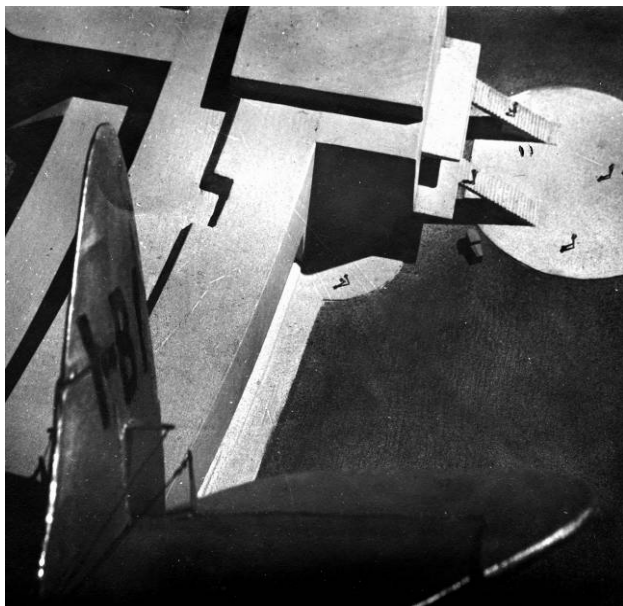

martedì, 21 maggio 2013
Archivio di Stato di Firenze
Ingresso da Piazza Beccaria
ore 11.00

Mostra
A tre dimensioni. Modelli d'architettura dai fondi dell'Archivio di Stato di Firenze

La mostra espone una selezione dei modelli presenti negli archivi di architetti del Novecento depositati all'Archivio di Stato - fra i quali Leonardo Savioli, Edoardo Detti, Raffaello Fagnoni ed altri – accompagnati da una serie di fotografie di corredo provenienti dagli stessi fondi. Un'occasione per ampliare il concetto di documento d'archivio e per esplorare le modalità della presentazione dei progetti dagli anni '30 agli anni '90 del secolo scorso.

A cura di:
Archivio di Stato di Firenze, Soprintendenza Archivistica per la Toscana, Le Polveriere associazione culturale.

> Info: lepolveriere@gmail.com – 349.3251848
www.archiviodistato.firenze.it